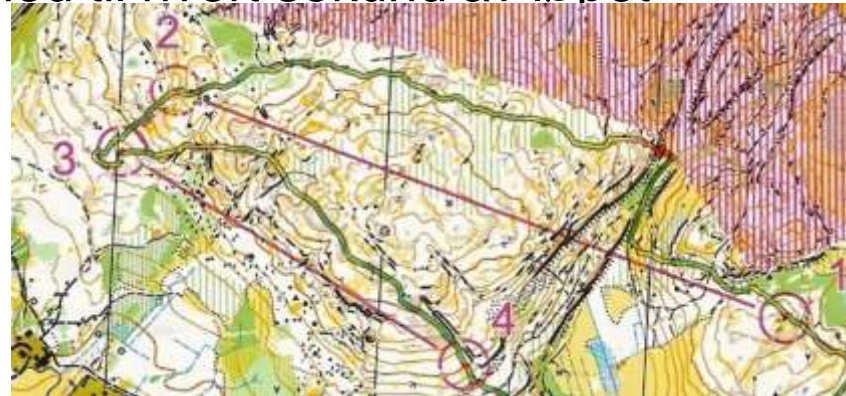

emiTrack

- **Enheter i emiTack**

- - eLinemottaker for å motta signal fra poster, passeringspunkter eller mållinje
- - ISM-radio for kommunikasjon med passeringspunkter, eLink, ETS1 eller ECB1
- - Lagringplass for 500 poster og passeringspunkter
- - Stort lager for GPS-posisjoner helt ned til hvert sekund av løpet
- - LED-indikator for stempeling
- - LED-indikatorer for GPS
- - G-sensor, primært brukt for å slå på
- - Vibrering
- - Bluetooth Low Energy radio
- - Trådløst oppladbart batteri