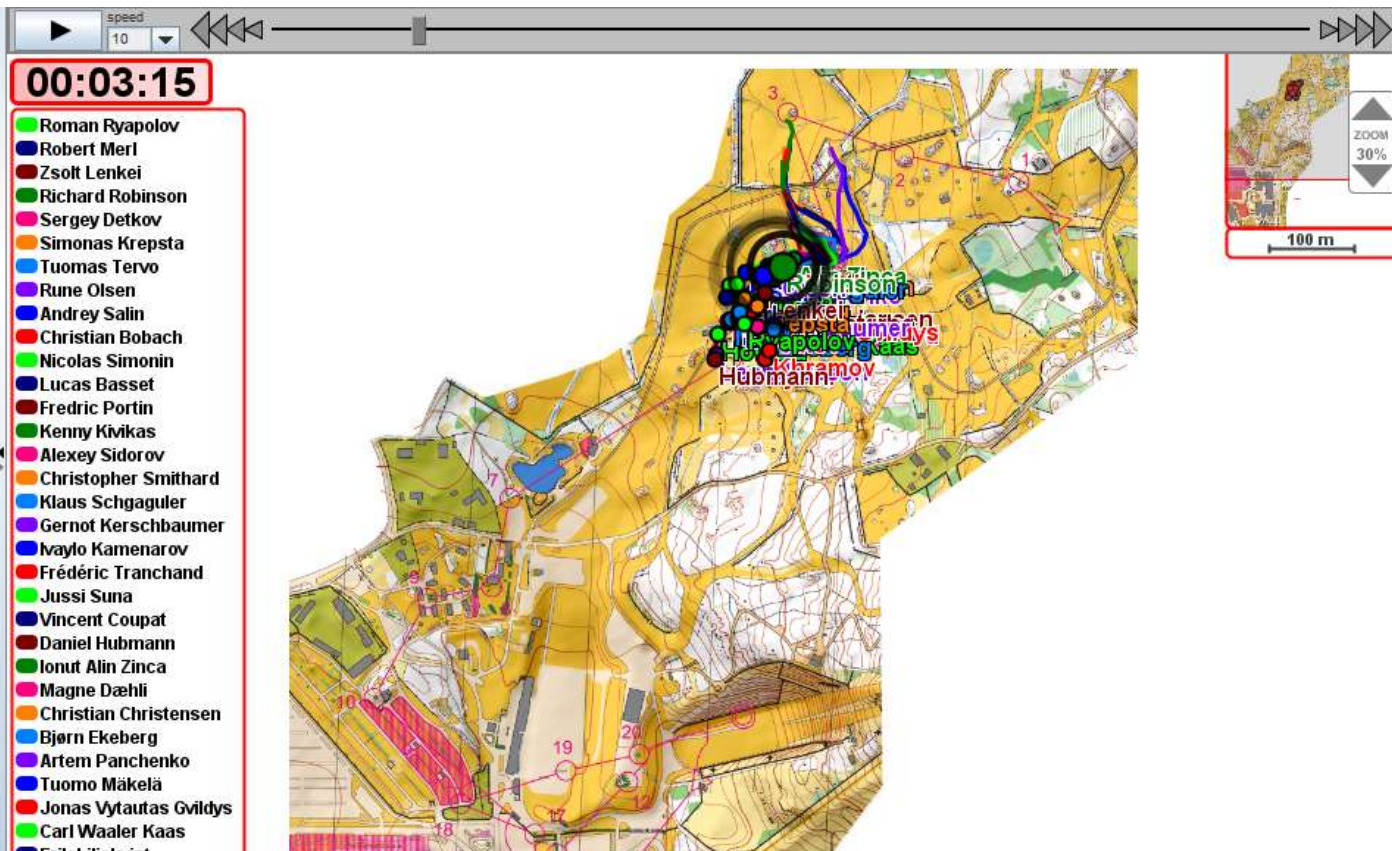

EOC 2012

- Touch-Free i bakgrunden

REAL TIME	FROM START
Roman Ryapolov Ryapolov 13:30 19 km/h	
Robert Merl Merl 13:31 20 km/h	
Zsolt Lenkei Lenkei 13:32 15 km/h	
Richard Robinson Robinson 13:33 13 km/h	
Sergey Detkov Detkov 13:34 17 km/h	
Simonas Krepsta Krepsta 13:35 20 km/h	
Tuomas Tervo Tervo 13:36 19 km/h	
Rune Olsen Olsen 13:37 10 km/h	
Andrey Salin Salin 13:38 17 km/h	
Christian Bobach Bobach 13:39 14 km/h	
Nicolas Simonin Simonin 13:40 20 km/h	
Lucas Basset Basset 13:41 18 km/h	
Fredric Portin Portin 13:42 22 km/h	
Kenny Kivikas Kivikas 13:43 13 km/h	
Alexey Sidorov Sidorov 13:44 13 km/h	

Difference	Analysis	
Lines	Splits	Sectors
☒ EMIT ☐ own lines/points		
6		
1. 0:03:28 Daniel Hubmann		
2. +0:00:02 Jonas Leandersso		
3. +0:00:08 Severin Howald		
4. +0:00:10 Scott Fraser		
5. +0:00:10 Kiril Nikolov		
6. +0:00:10 Jerker Lysell		
7. +0:00:11 Matthias Müller		
8. +0:00:12 Lucas Basset		
9. +0:00:12 Magne Dæhli		
10. +0:00:13 Erik Liljekvist		
11. +0:00:13 Ulf Forseth Indgaard		
12. +0:00:13 Anders Holmberg		
13. +0:00:14 Jonas Vytautas Gv		
14. +0:00:15 Roman Ryapolov		
15. +0:00:15 Gernot Kerschbauer		
16. +0:00:15 Andreas Kyburz		
17. +0:00:15 Erik Rost		
18. +0:00:15 Matthias Kyburz		
19. +0:00:16 Andrey Khramov		
20. +0:00:16 Mattias Karlsson		
21. +0:00:17 Simonas Krepsta		
22. +0:00:17 Øystein Kvaal Øste		
23. +0:00:18 Tuomas Tervo		
24. +0:00:18 Christopher Smitha		
25. +0:00:19 Bjørn Ekeberg		
26. +0:00:19 Carl Waaler Kaas		
27. +0:00:19 Lars Skjeset		
28. +0:00:19 Rasmus Thrane Ha		
29. +0:00:20 Robert Merl		
30. +0:00:20 Nicolas Simonin