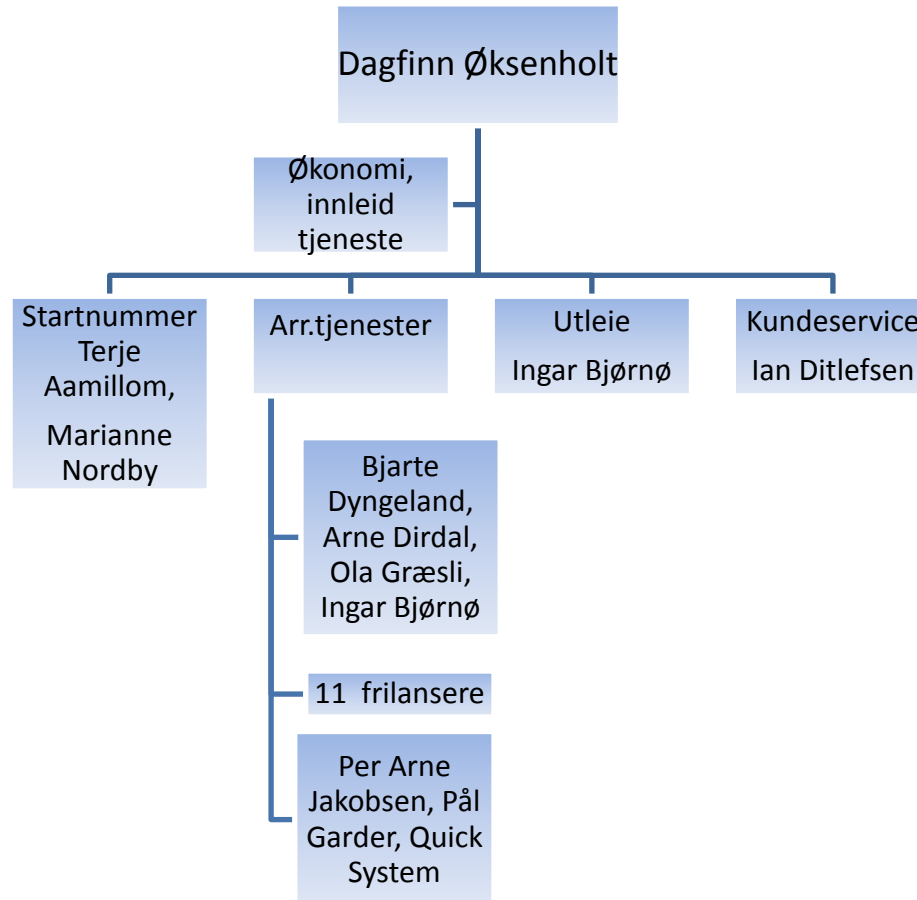

Arrangørseminar for Norsk Orientering

Comfort Hotel Runway, Gardermoen

18.10.15

Dagfinn Øksenholt

EQ Timing AS

Tidtakerfirma eid av Emit as (www.emit.no) og Quick Systems as. (www.quick.no)

- <http://www.eqtiming.no>

EQ Timing AS

- Primærmarkedene er norske og nordiske arrangementer innen bl.a. ski, skiskyting, sykkel, løping og orientering.
- EQ Nordic (EQ Timing AS, EQ Timing AB, EQ Timing OY)
 - Største arrangement i 2015, Holmenkollstafetten, 50 000 deltakere
 - Skarverennet, 15 000
 - I orientering har årets Ski-o-VM, JWOC ,World-Cup i Halden vært de «store» for EQ
 - NC,NM,HL, O-Festivalen
- Tilpassede programvare og utstyr for alle typer arrangement.
- Engangsbrikker Chronotrack, på startnr for mosjonsløp og større turrenn.
- emiTag for konkurranse idrett.
- QT Admin programvare for fellesrutiner, påmelding, resultatvisning.
 - 250 000 påmeldinger i 2015
- NCF, sykkelforbundet, valgte QT Påmelding fom 2014/2015
- NSSF, skiskytterforbundet, har valgt QT Påmelding fom 2015/2016
- QT Timing, tidtaking
 - Webbasert system
- eTiming
 - Orientering benytter eTiming
 - Kun eTiming 4 vil kunne benyttes mot Eventor fom 1.11
 - Ingen vedlikehold og support på 3.6-versjoner

- eScan brikkeleser med EPR3 skriver (MTR6)
- eScan brikkeleser kan brukes til brikkesjekk på start eller avlesing av postregistreringer og mellomtider som er lagret i enten emiTag-brikkene eller alle versjoner av o-brikker.
- Listen over disse skrives umiddelbart ut på EPR3 skriveren via bluetooth eller USB. Det er også mulig å lese av alle resultater til en PC, nettbrett eller smarttelefon.
- MTR 6 leveres i en hendig koffert, med lader og USB-kabel, driver-CD og Emits egen nødstrøm-pakke inkludert.
- Kommer for salg 1.kvartal 2016.