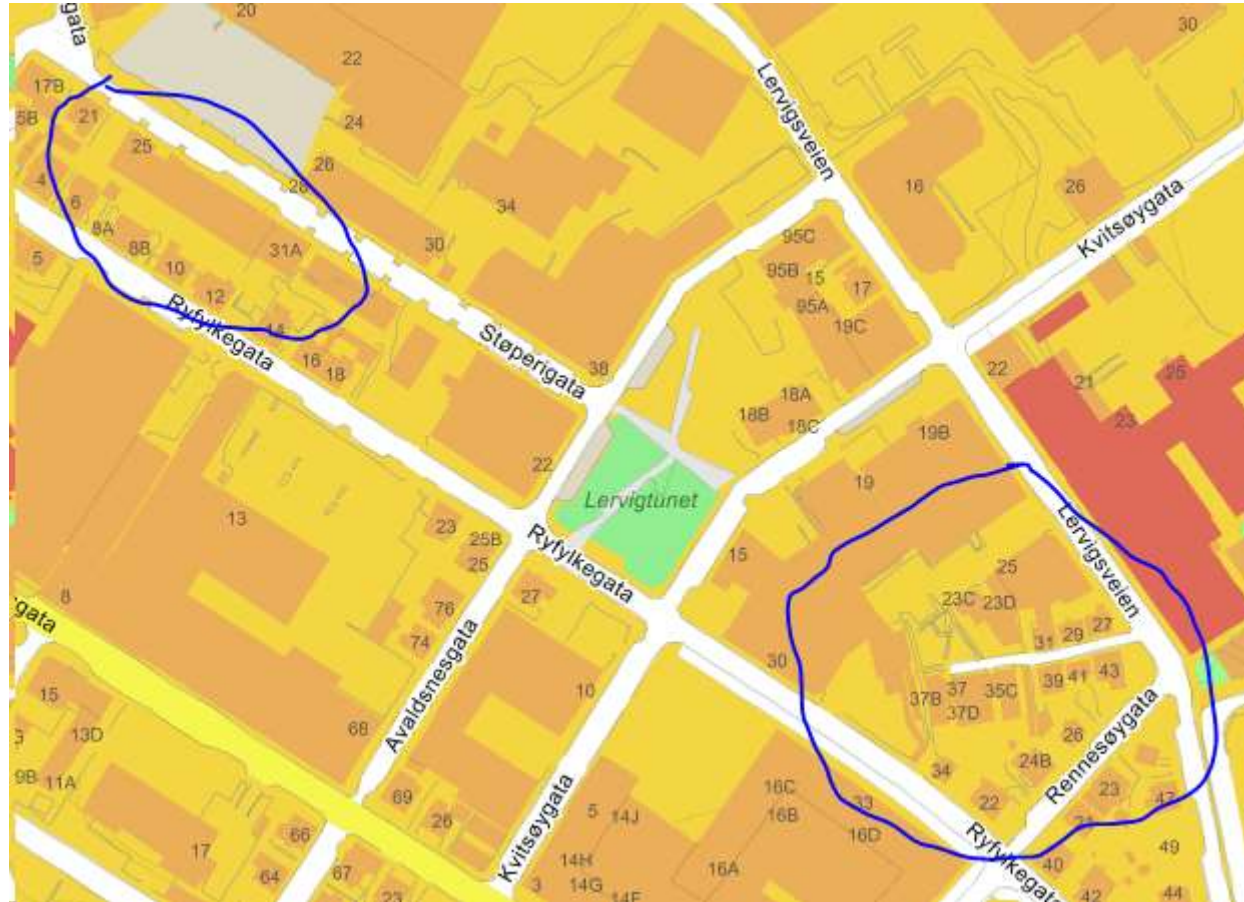

Berørte adresser/grunneiere

Verven/Badehusgaten

Verven/Badehusgaten (finale)

- Friområdet innenfor Verven 10, 12, 14, 16 og 18
 - Boligområde, sameie. Trenger vi snitsling?
- Friområdet innenfor Verven 36 og 38
 - Boligområde, sameie. Snitsling?
- Friområdet innenfor Verven 44, 46, 48, 50 og Badehusgt 41, 43 og 45
 - Boligområde, sameie. Snitsling?
- Området innimellom Badehusgt. 37, 39 og 33
 - Næringsområde. Neppe snitsling.

Siriskjæret (kvalifisering)

Siriskjæret (kvalifisering)

- Friområdet innenfor Siriskjæret 11 - 33
 - Boligområde, sameie. Trenger vi snitsling?
- Friområdet innenfor Siriskjæret 12 - 48
 - Boligområde, sameie. Snitsling?
- Friområdet mellom Tinngata 2, 4, 6, 8
 - Boligområde, sameie og næringsbygg. Snitsling?

Ryfylkegata/Støperigata

Lervigsveien/Støperigata (kvalifisering)

- Friområdet mellom Lervigsveien 19, 23, 25, 37
 - Boligområde, næringsbygg. Snitsling?
- Området bak Støperigaten 25
 - Boligområde, sameie. Gangvei mellom Støperigaten og Ryfylkegaten, men kanskje litt sjenerende for 1.etasje (innsyn)?

Start kvalifisering/Johanneskirken

- Start i enden av Midtre Suldalsgate (blindvei)
 - Startpost i krysset Karlsminnegata/Sandsgata?
 - Ca. 650 m fra karanteneområdet
- Friområdet rundt Johanneskirken
 - Utstrakt bruk av poster rundt Johanneskirken.