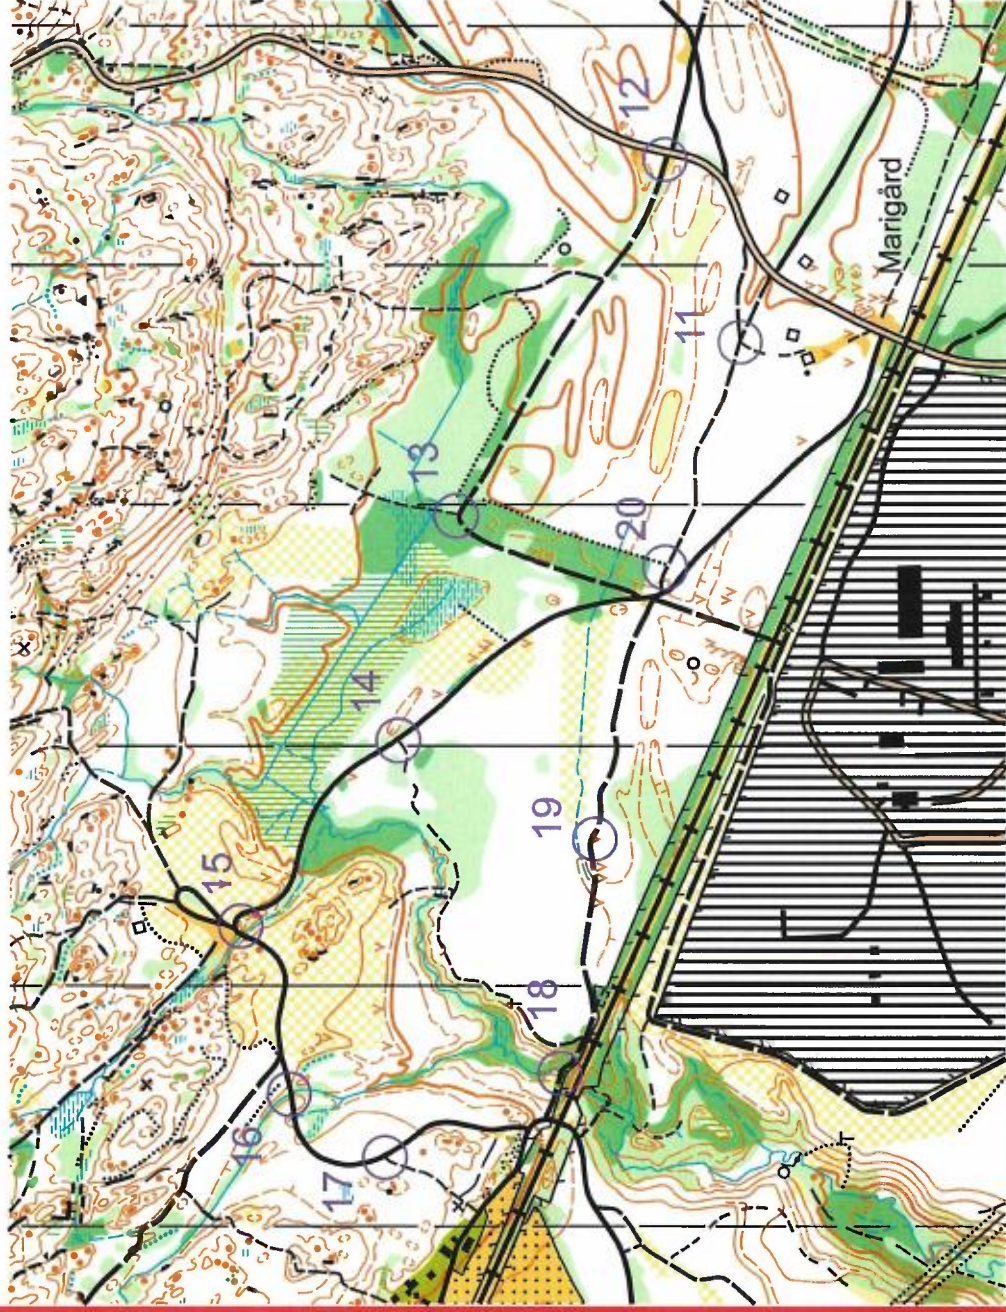

Hensmoen-Eggemoen

Målestokk 1:7500

Ekv 5m

MINITRIMMEN 2016 Fossekalen IL Orientering

Minitrimmen 2016

- 11 Stikryss
- 12 Veikryss
- 13 Stidele
- 14 Vei/stidele
- 15 Kolle nord/vest
- 16 Vei krysser bekk
- 17 Vei/stidele
- 18 Sti krysser bekk
- 19 Grop inntil sti
- 20 Skogsgrense

turorientering.no

**NORSK
ORIENTERING**

Grønn tur på Eggemoen

📅 1. mai 2016—3. okt 2016 📍 10 poster

EGGEMOEN/HENSMOEN: Målestokk 1 : 7 500, utgitt 2015. Post 11 - 20.

Dette er et av kartene fra turoposen "Minitrimmen" dersom du ønsker en tur ut i skogen. Her er det mulig å laste ned kart, turinfo og klippekort. Husk å ta med blyant.

"Minitrimmen" er en lavterskel mosjonsaktivitet tilrettelagt med enkle turorienteringsposter.

der er posten...

Området ligger ca. 6 km nordøst for Hønefoss. Følg E16/ riksv. 35 mot Jevnaker, ta inn mot Eggemoen flyplass. Kjør mot Buttentjern skytebane ved Marigård.

Terrenget er en flat furumo med mange stier/veier.

Postene ligger langs breie veier og stier. Her er det også fint å sykle for barna og mulig å trille barnevogn.

Husk å legge inn klippene på nettet etter turen. GOD TUR!!