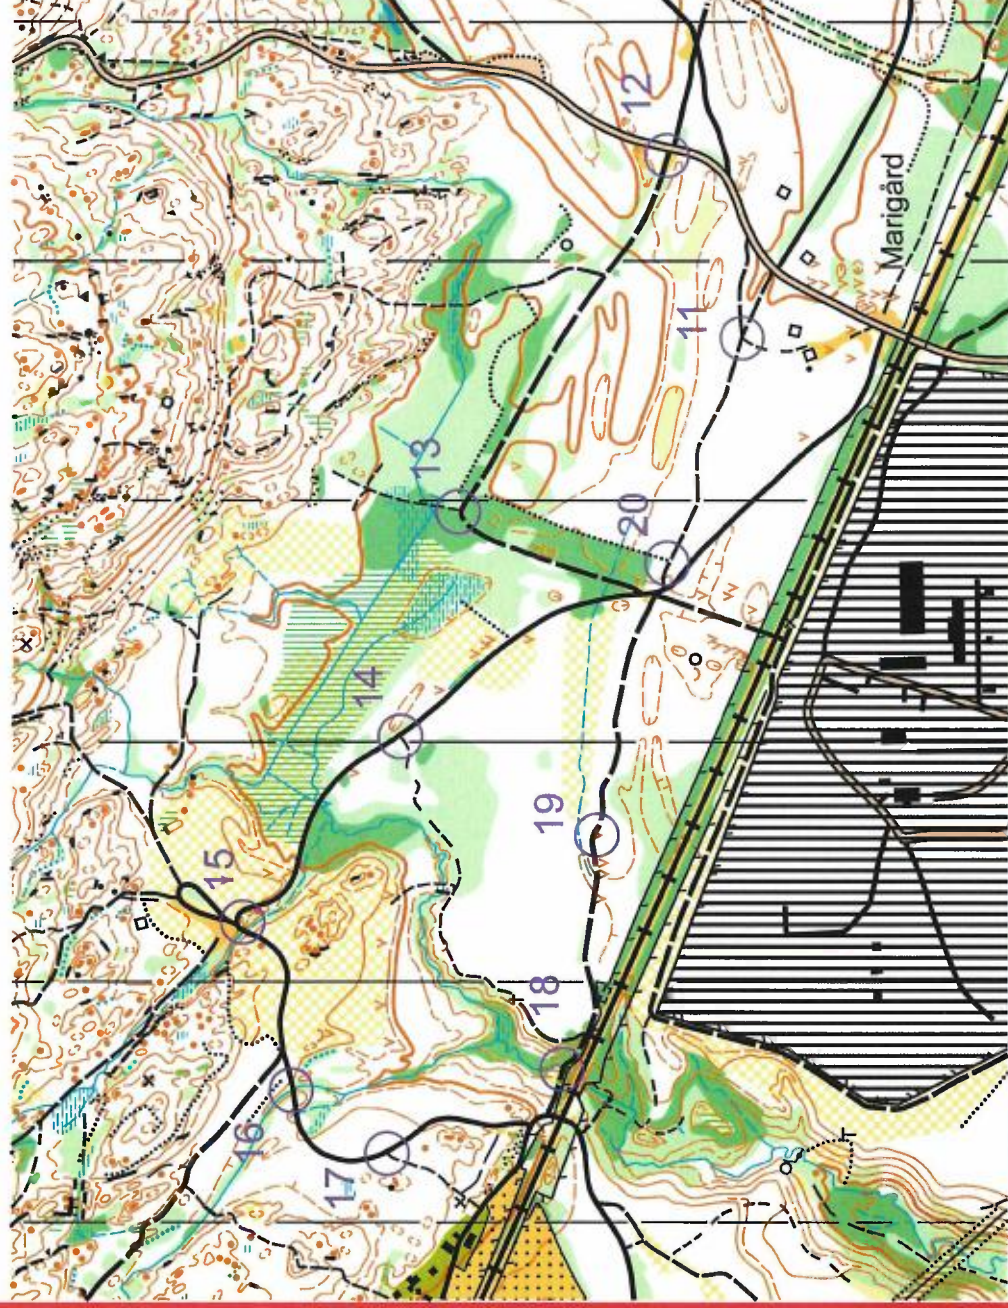

Hensmoen-Eggemoen

Målestokk 1:7500

Ekv 5m

MINITRIMMEN 2016

Fossekalen IL Orientering

Minitrimmen 2016

- 11 Stikryss
- 12 Veikryss
- 13 Stidele
- 14 Vei/stidele
- 15 Kolle nord/vest
- 16 Vei krysser bekk
- 17 Vei/stidele
- 18 Sti krysser bekk
- 19 Grop inntil sti
- 20 Skogsgrense

turorientering.no

**NORSK
ORIENTERING**

✚ Grønn tur på Eggemoen

📅 1. mai 2016—3. okt 2016 📍 10 poster

EGGEMOEN/HENSMOEN: Målestokk 1 : 7 500, utgitt 2015. Post 11 - 20.

Dette er et av kartene fra turoposen "Minitrimmen" dersom du ønsker en tur ut i skogen. Her er det mulig å laste ned kart, turinfo og klippekort. Husk å ta med blyant.

"Minitrimmen" er en lavterskel mosjonsaktivitet tilrettelagt med enkle turorienteringsposter.

der er posten...

Området ligger ca. 6 km nordøst for Hønefoss. Følg E16/ riksv. 35 mot Jevnaker, ta inn mot Eggemoen flyplass. Kjør mot Buttentjern skytebane ved Marigård.

Terrenget er en flat furumo med mange stier/veier.

Postene ligger langs breie veier og stier. Her er det også fint å sykle for barna og mulig å trille barnevogn.

Husk å legge inn klippene på nettet etter turen. GOD TUR!!